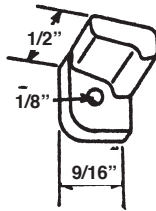

#941  
P.A. SLIDE BAR GUIDE

#942  
SLIDE BAR GUIDE

#946  
KELLER A.T.W. SLIDE BAR GUIDE

#1032  
ABC BOTTOM VENT LATCH

#1033  
ABC INTERMEDIATE VENT LATCH

#1035  
STANLEY TOP VENT BLOCK

#1036  
STANLEY INTERMEDIATE VENT LATCH PAIRS