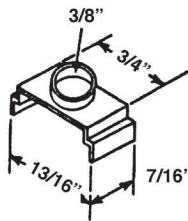

# Slide Guide & Vent Locks

#309  
KELLER A.T.W. VENT PIN

#1342  
KELLER VENT LOCKS-PRS

#1344  
ABC ATW CONTROL  
BRACKETS

#1203  
STANLEY SLIDE GUIDE

#10137  
YALE SLIDE BAR GUIDE

#1038  
STANLEY CONTROL  
BRACKET