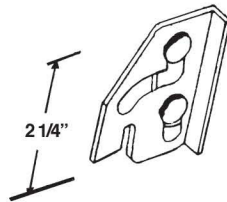

#10015
PAN AM VENT LOCK PAIRS