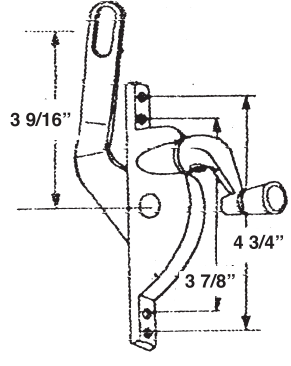

#254
AIR CONTROL
JALOUSIE OPERATOR

#255
TUCKER JALOUSIE OPERATOR
#256
LOOK JALOUSIE OPERATOR

"C" CLIP

#257
SUPERIOR JALOUSIE
OPERATOR

#261
UNIVERSAL JALOUSIE
OPERATOR

#260
5 1/2" JALOUSIE OPERATOR

#10050
4" JALOUSIE OPERATOR

OPERATORS ON THIS PAGE ARE AVAILABLE IN SILVER, BRONZE AND WHITE

#788
D-7 R.H. JTW OPERATOR

#789
D-7 L.H. JTW OPERATOR

#790
D-8 R.H. JTW OPERATOR

#791
D-8 L.H. JTW OPERATOR

#799
D-6 L.H. JTW OPERATOR

#800
D-6 R.H. JTW OPERATOR

#793
P.O.W./ ARNOLD L.H

#792
P.O.W./ ARNOLD R.H

#787
LUDMAN OPERATOR L.H.

#786
LUDMAN OPERATOR R.H.

#212
JALOUSIE LEVER OPERATOR

#1101
JALOUSIE LINK 3"

#1102
JALOUSIE LINK 3 1/2"

#1103
JALOUSIE LINK 4 1/2"