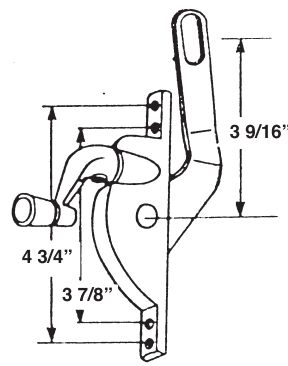

#254
AIR CONTROL
JALOUSIE OPERATOR

#255
TUCKER JALOUSIE OPERATOR
#256
LOOK JALOUSIE OPERATOR

"C" CLIP

#257
SUPERIOR JALOUSIE
OPERATOR

#261
UNIVERSAL JALOUSIE
OPERATOR

#260
5 1/2" JALOUSIE OPERATOR

#10050
4" JALOUSIE OPERATOR

OPERATORS ON THIS PAGE ARE AVAILABLE IN SILVER, BRONZE AND WHITE

#788
D-7 R.H. JTW OPERATOR

#789
D-7 L.H. JTW OPERATOR

#790
D-8 R.H. JTW OPERATOR

#791
D-8 L.H. JTW OPERATOR

#799
D-6 L.H. JTW OPERATOR

#800
D-6 R.H. JTW OPERATOR

#793
P.O.W./ ARNOLD L.H

#792
P.O.W./ ARNOLD R.H

#787
LUDMAN OPERATOR L.H.

#786
LUDMAN OPERATOR R.H.

#212
JALOUSIE LEVER OPERATOR

#1101
JALOUSIE LINK 3"

#1102
JALOUSIE LINK 3 1/2"

#1103
JALOUSIE LINK 4 1/2"