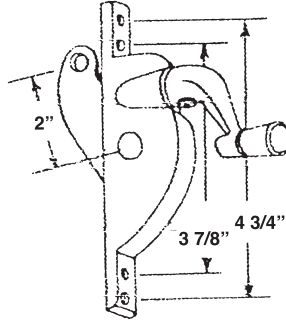

#254
AIR CONTROL
JALOUSIE OPERATOR

#255
TUCKER JALOUSIE OPERATOR
#256
LOOK JALOUSIE OPERATOR

"C" CLIP

#257
SUPERIOR JALOUSIE
OPERATOR

#261
UNIVERSAL JALOUSIE
OPERATOR

#260
5 1/2" JALOUSIE OPERATOR

#10050
4" JALOUSIE OPERATOR

OPERATORS ON THIS PAGE ARE AVAILABLE IN SILVER, BRONZE AND WHITE

#788
D-7 R.H. JTW OPERATOR

#789
D-7 L.H. JTW OPERATOR

#790
D-8 R.H. JTW OPERATOR

#791
D-8 L.H. JTW OPERATOR

#799
D-6 L.H. JTW OPERATOR

#800
D-6 R.H. JTW OPERATOR

#793
P.O.W./ ARNOLD L.H

#792
P.O.W./ ARNOLD R.H

#787
LUDMAN OPERATOR L.H.

#786
LUDMAN OPERATOR R.H.

#212
JALOUSIE LEVER OPERATOR

#1101
JALOUSIE LINK 3"

#1102
JALOUSIE LINK 3 1/2"

#1103
JALOUSIE LINK 4 1/2"