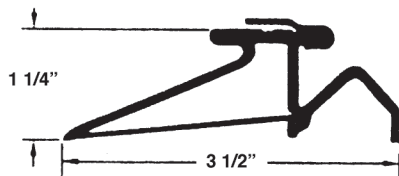

7/8" INTERLOCKING-DL

	Aluminum	Gold	Bronze
36"	5107	5110	5113
60"	5108	5111	5114
72"	5109	5112	5115

1 1/4" INTERLOCKING-DLX

	Aluminum	Gold	Bronze
36"	5116	5119	5122
60"	5117	5120	5023
72"	5118	5121	5024

ALUMINUM DOOR BOTTOM AND THRESHOLD - 2DC-200