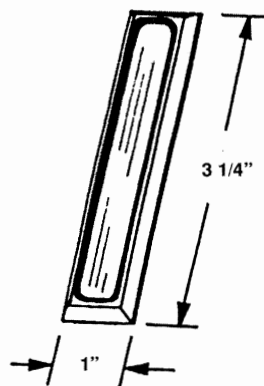

#7017
DOUBLE DESPARD

#7018
TRIPLE DECORA

#7019
TRIPLE DESPARD

#7020
FOUR SWITCH

#7027
TRIPLE SWITCH

#7028
COMBO DECORA/DUPLEX

#7029
DIMMER 1/2" HOLE

#1005
SELF ADHESIVE PULL
(LOW PROFILE)
BLACK